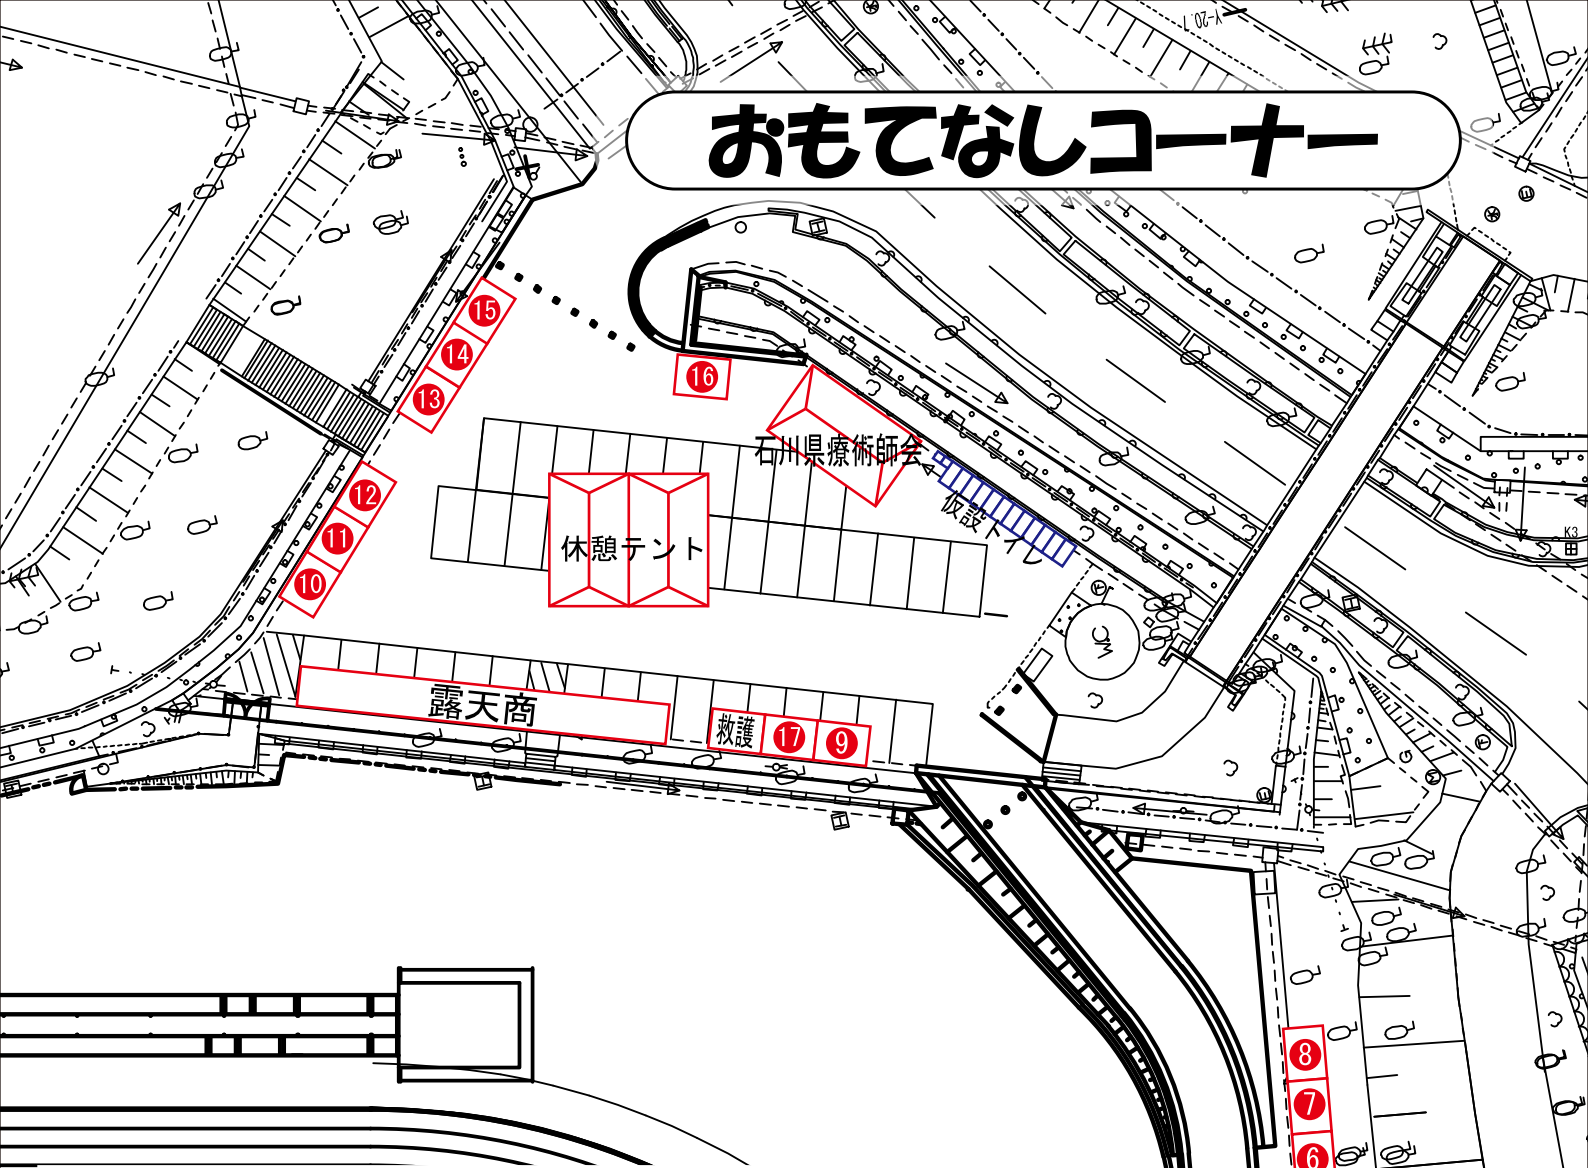

おもてなしコーナー

①	関市地域女性の会連合会	だんご、ぜんざい
②	藤木屋	フランクフルト、とちもちこっちゃん、牛串、肉串、ネギマ
③	(株)フレッシュ	関プリン(2個入り)、ドリンクゼリー
④	めぐみの農業協同組合中濃本部	醤油フランク
⑤	Trattoria IL CAMINO	ミネストローネ、飛騨牛バーガー、焼きスパ、ソフトクリーム
⑥	そば処山久	美濃ヘルシーポークカレーライス
⑦	山ちゃん工房	五平餅、あげぼん、お米プリン
⑧	(株)エコピア平成	地域特産品、気仙沼メンチカツ、気仙沼やしろべえ
⑨	中濃振興局中濃事務所	啓発物品・チラシの配布
⑩	ホットなリンパセラピーと森のアロマのお店みずたまり	ふくらはぎリンパ、もみほくし
⑪	ウインドアッププラス	シューズ、ウェア、小物
⑫	(株)明治	バーム 等
⑬	(一財)関市体育協会	黒にんにく
⑭	(株)フライマリーステップ	ドリームボスケア
⑮	鍼灸ボランティア	鍼治療
⑯	珈琲専門店トゥールピヨン	各種コーヒー、ゆずシシヤ、マシュマロココア、クラニタアサイシシヤ、アサイミルク、ラスク(4種類)
⑰	奥田刃物(株)	園芸用・台所用品